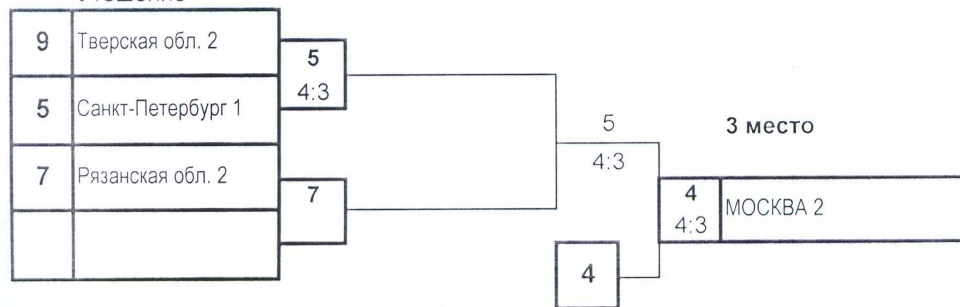

Кубок России по ДЖИУ-ДЖИТСУ среди мужчин и женщин.

19-21 февраля 2016 г. Рязань

А

Б

А Утешение

Б Утешение

| Команда | № п/ж | Место |
|-------------------|-------|-------|
| Рязанская обл. 1 | 2 | 1 |
| МОСКВА 1 | 3 | 2 |
| Московская обл. | 1 | 3 |
| МОСКВА 2 | 4 | 3 |
| Санкт-Петербург 1 | 5 | 5-6 |
| Тверская обл. 1 | 6 | 5-6 |
| Воронежская обл. | 8 | 7-8 |
| Рязанская обл. 2 | 7 | 7-8 |
| Тверская обл. 2 | 9 | 9-10 |
| Санкт-Петербург 2 | 10 | 9-10 |
| | | |
| | | |