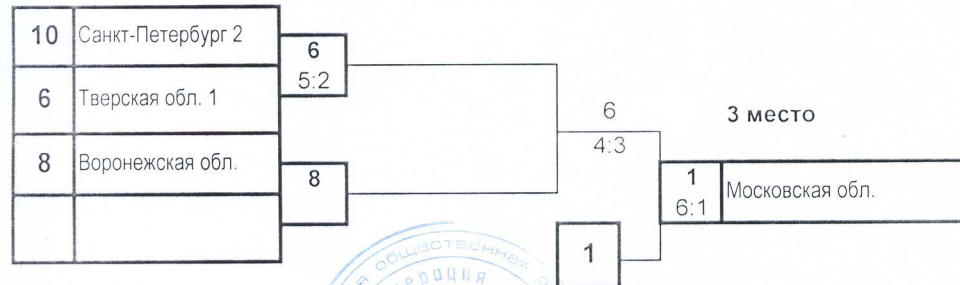

Кубок России по ДЖИУ-ДЖИТСУ среди мужчин и женщин.

19-21 февраля 2016 г. Рязань

А

Б

А Утешение

Б Утешение

Команда	№ п/ж	Место
Рязанская обл. 1	2	1
МОСКВА 1	3	2
Московская обл.	1	3
МОСКВА 2	4	3
Санкт-Петербург 1	5	5-6
Тверская обл. 1	6	5-6
Воронежская обл.	8	7-8
Рязанская обл. 2	7	7-8
Тверская обл. 2	9	9-10
Санкт-Петербург 2	10	9-10