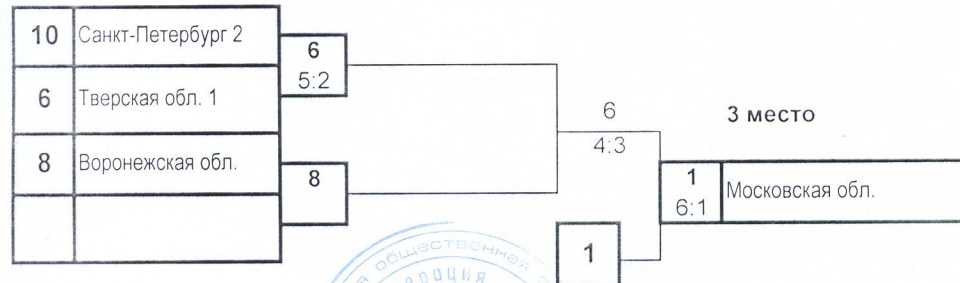

Кубок России по ДЖИУ-ДЖИТСУ среди мужчин и женщин.

19-21 февраля 2016 г. Рязань

А

Б

А Утешение

Б Утешение

| Команда | № п/ж | Место |
|-------------------|-------|-------|
| Рязанская обл. 1 | 2 | 1 |
| МОСКВА 1 | 3 | 2 |
| Московская обл. | 1 | 3 |
| МОСКВА 2 | 4 | 3 |
| Санкт-Петербург 1 | 5 | 5-6 |
| Тверская обл. 1 | 6 | 5-6 |
| Воронежская обл. | 8 | 7-8 |
| Рязанская обл. 2 | 7 | 7-8 |
| Тверская обл. 2 | 9 | 9-10 |
| Санкт-Петербург 2 | 10 | 9-10 |
| | | |
| | | |