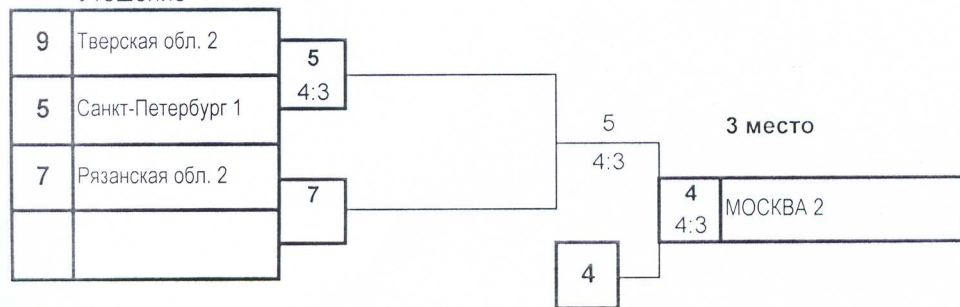

Кубок России по ДЖИУ-ДЖИТСУ среди мужчин и женщин.

19-21 февраля 2016 г. Рязань

А

Б

А Утешение

Б Утешение

Команда	№ п/ж	Место
Рязанская обл. 1	2	1
МОСКВА 1	3	2
Московская обл.	1	3
МОСКВА 2	4	3
Санкт-Петербург 1	5	5-6
Тверская обл. 1	6	5-6
Воронежская обл.	8	7-8
Рязанская обл. 2	7	7-8
Тверская обл. 2	9	9-10
Санкт-Петербург 2	10	9-10